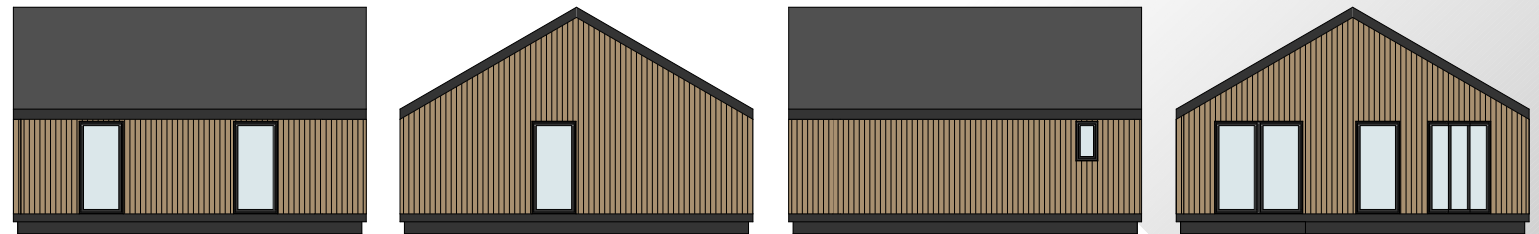

FOLD

64 m² - 2 x 4,0 m x 8,0 m

- ✓ Modulární kontejner dodaný na staveniště ve stavu připraven k použití.
- ✓ Verze se 3 ložnicemi a vlastní koupelnou.
- ✓ Obvykle není potřeba žádné stavební povolení.
- ✓ K dispozici také v ekonomické verzi - altán.
- ✓ Vybavení na klíč nebo hrubá stavba.
- ✓ Odolná a pevná konstrukce z oceli a dřeva.
- ✓ Vnější materiály - skandinávský smrk a antracitový plech.
- ✓ Materiály interiéru - moderní vinylové obklady a dřevo.
- ✓ Umístění na místě pomocí mobilním systémem nebo jeřábem.

Celková plocha	64,00 m ²
Využitelná plocha	49,52 m ²
Obývací pokoj	21,14 m ²
Ložnice	12,37 m ²
Ložnice	9,51 m ²
Wc	6,50 m ²

USPOŘÁDÁNÍ

ELEVACE